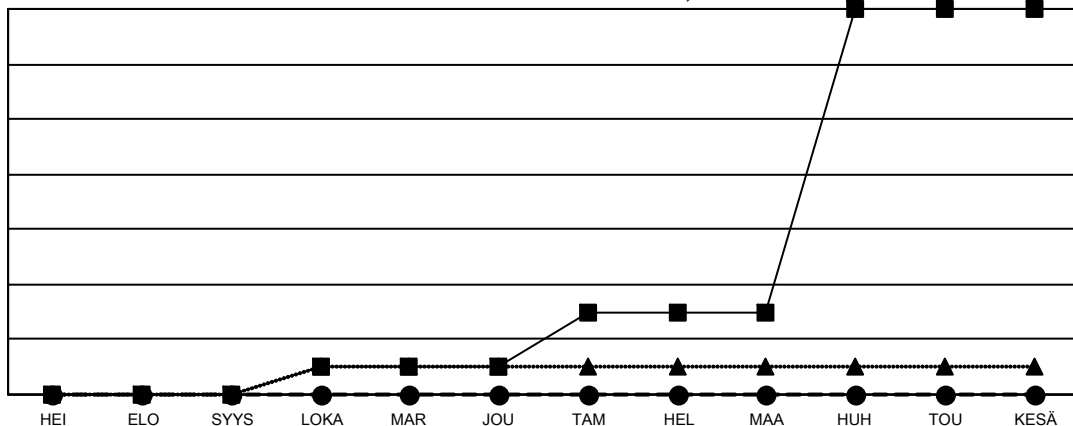

GMT MONTHLY MEMBERSHIP PROGRESS REPORT

Results as of: 4/30/2024

Multiple District 107

LOCATION: FINLAND

GMT: OPEN

GMT VAALIPIIRI 4

Klubit			
TULOKSET 2023-2024			
NELJÄNNES	UUDEN KLUBIN TAVOITE	UUDET KLUBIT	LOPETETUT KLUBIT
HEI/ELO/SYYS	0	0	6
LOKA/MAR/JOU	1	0	1
TAM/HEL/MAA	2	0	1
HUH/TOU/KESÄ	11	0	2

jäsentä			
TULOKSET 2023-2024			
NELJÄNNES	JÄSENKASVUN NETTOTAVOITE	TOTEUTUNUT JÄSENKASVU	POISTETUT JÄSENET (mukaan lukien siirrot)
HEI/ELO/SYYS	155	155	290
LOKA/MAR/JOU	154	255	342
TAM/HEL/MAA	202	288	235
HUH/TOU/KESÄ	240	86	155

TAVOITTEET JA UUDET KLUBIT, KUMULATIIVINEN

- - NYKYISEN VUODEN TAVOITTEET UUSILLE KLUBEILLE
- - NYKYISEN VUODEN UUDET KLUBIT
- ▲ - VIIME VUODEN UUDET KLUBIT