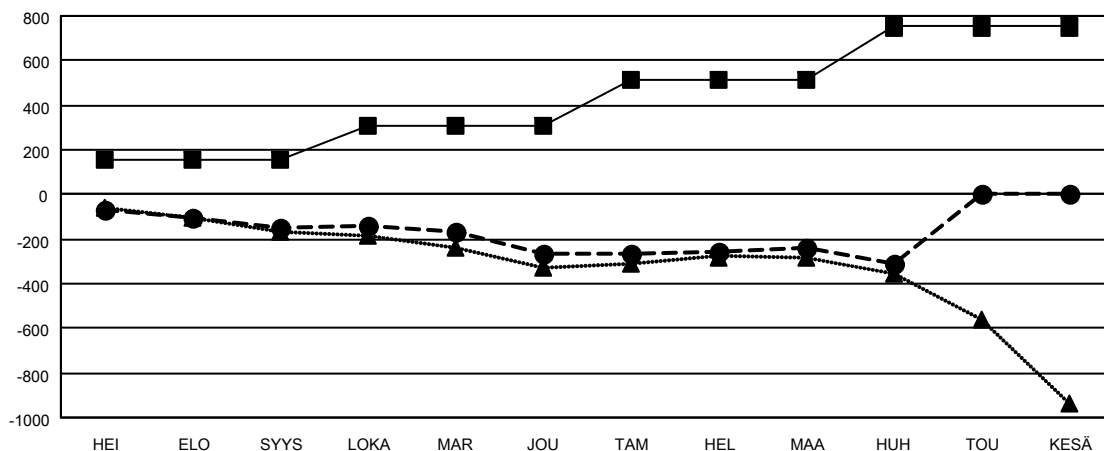

TAVOITTEET JA JÄSENET, KUMULATIIVINEN

- - JÄSENKASVUN NETTOTAVOITE
- - TOTEUTUNUT JÄSENKASVU
- ▲ - VIIME VUODEN TODELLINEN JÄSENMAÄRÄ

LAKKAUTETUT KLUBIT: 10	358 CLUBS OF 774 LISÄNNY YHDEN TAI USEAMMAN UUTTA JÄSENTÄ	<u>SUKUPUOLIJAKAUMA</u>
<u>ERONNEET JÄSENET</u>	KLIKKAA TÄSTÄ NÄHDÄKSESI KUMULATIIVISET JÄSENTIEDOT	MIES 12,886 (77.13%)
KUOLLUT 171		NAINEN 3,821 (22.87%)
KLUBI LAKKAUTETTU 1		PERHEJÄSENIÄ YHTEENSÄ 502
MUU 850		PERHEJÄSENET, JOTKA MAKSAVAT PUOLET JÄSENMAKSUSTA 251
YHTEENSÄ 1,022